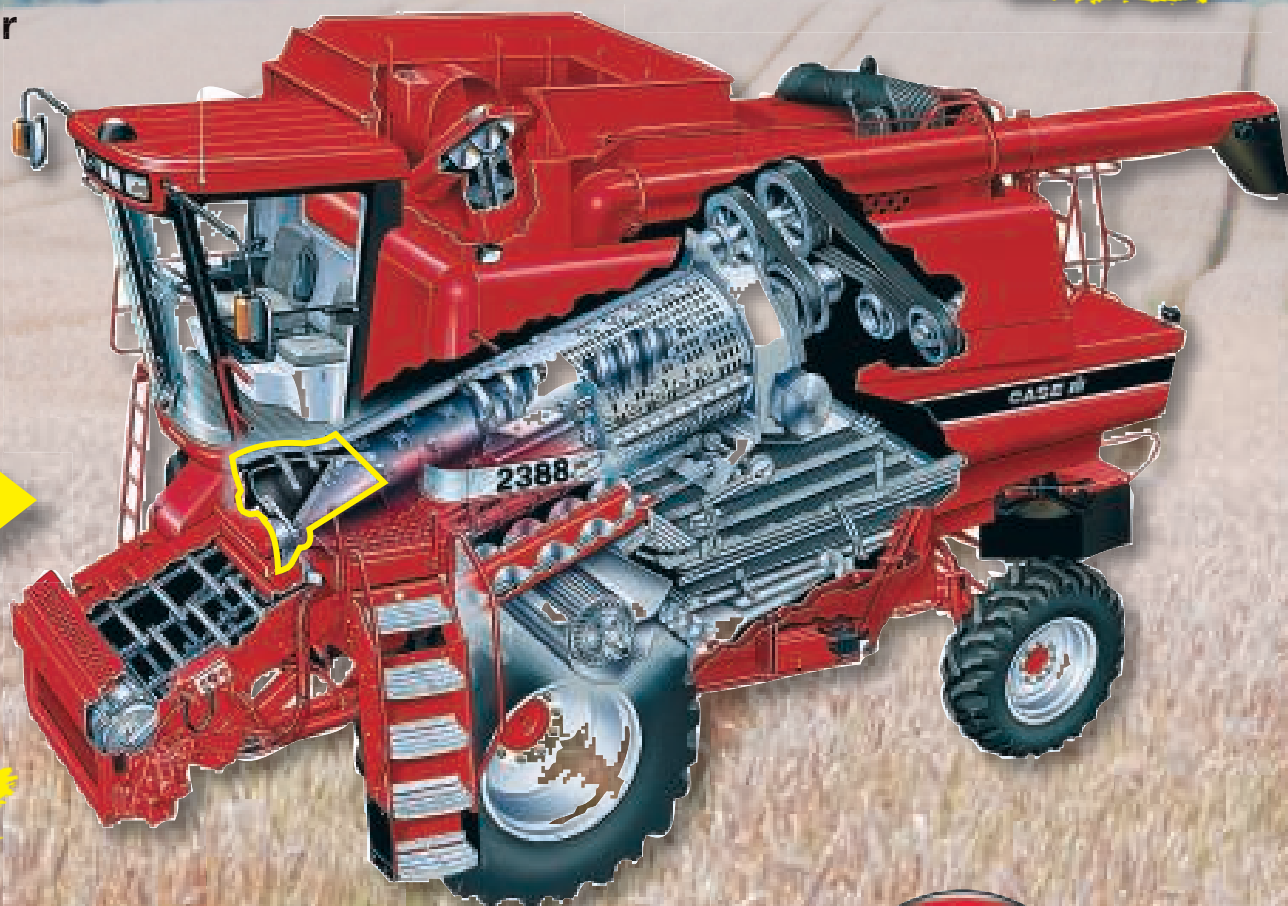

Sørensen og Lynggaard A/S

TRAKTOR- OG MASKINGENTER

FANØVEJ 7 • 8800 VIBORG • TLF. 86 62 92 00

www.sogl.dk